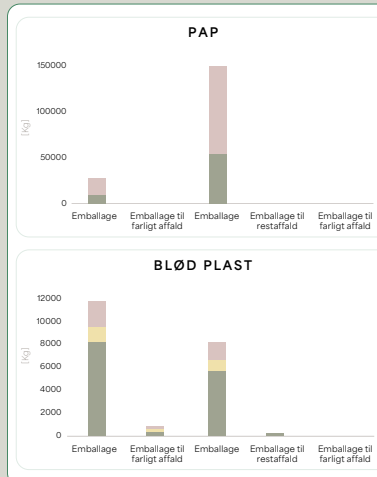

Sådan fungerer Varefakta Packaging

Indsamling af data

Validering

Download og beregning

Indberetning

Kategori	HUSHOLDNING			ERHVERV			PRISESTIMAT DKK
	Emballage	Emballage til restaffald	Emballage til farligt affald	Emballage	Emballage til restaffald	Emballage til farligt affald	
PAP (TOTAL)	18591	796	0	18591	0	0	-
Red	6507	279	0	6507	0	0	-
Grøn	12084	518	0	12084	0	0	-
BLØD PLAST (TOTAL)	11110	18591	0	18591	6	6	-
Red	8332	6507	0	6507	4	4	-
Gul	1111	12084	0	12084	2	2	-
Grøn	1666	12084	0	12084	3	3	-
PAPIR (TOTAL)	9582	18591	0	18591	80	0	-
Red	3354	6507	0	6507	28	0	-
Grøn	12084	12084	0	12084	52	0	-